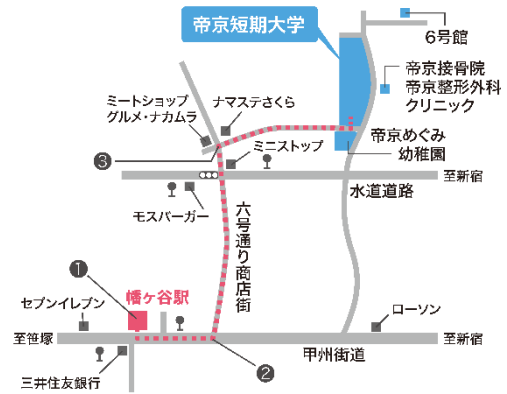

**百草グラウンド (日野市)**  
多目的グラウンド(人工芝)としてさまざまな用途で利用しています。

**新宿副都心**  
1号館屋上から撮影。晴れた日の景色は最高です。すてきな夜景も一望できます。

## 交通手段、アクセス

都営地下鉄新宿線乗り入れ京王新線「幡ヶ谷」駅下車  
北口徒歩7分

- ①改札を出たら右手の階段を上がり「北口」の地上へ出て、甲州街道沿いに左「新宿方向」に歩きます(横断歩道は渡らない)。
- ②六号通り商店街を抜けます。
- ③水道道路を横断。「ミニストップ」のうしろの細い通りを右折し、200メートルほど歩いた左側です。

以上